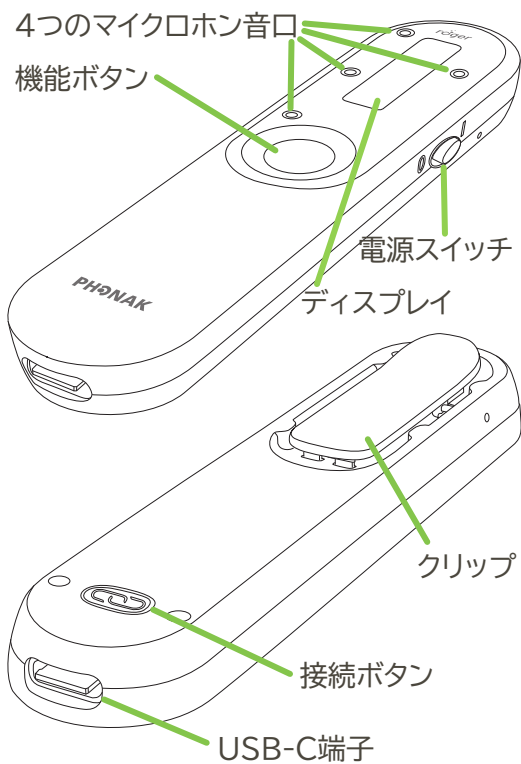

対象製品

- ロジャー オン
- ロジャー オン iN

本体と付属品