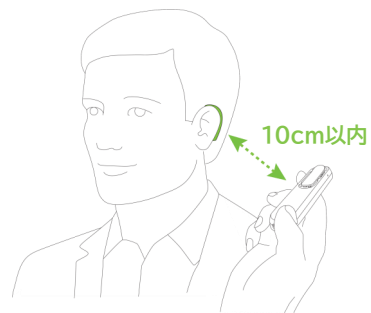

 電源オン

 機器の接続

接続完了

接続失敗  
(さらに近づける)

モード一覧

…マイクホンモードの固定(ロック)

Roger On™  
ロジャー オン クイックガイド  
roger

 取扱説明書も必ずお読みください