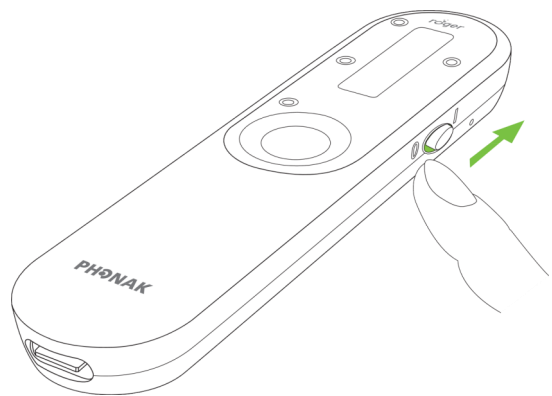

 電源オン

 機器の接続

接続完了

接続失敗  
(さらに近づける)

モード一覧

…マイクホンモードの固定(ロック)

Roger On™  
ロジャー オン クイックガイド  
roger

 取扱説明書も必ずお読みください