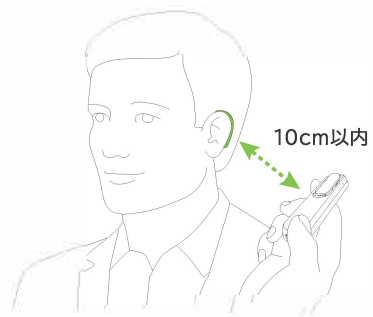

電源オン

機器の接続

接続完了

接続失敗

(さらに近づける)

モード一覧

卓上モード

プレゼンターモード

インタビューモード

外部入力モード

ヘッドセットモード

… マイクロホンモードの固定(ロック)

Roger On™

ロジャー オン V2クイックガイド

roger

7