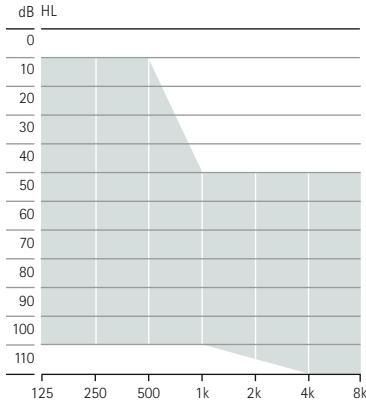

Ürün tanımı

Pil boyutu		13	
Çok fonksiyonlu düğme		•	
Telecoil		•	
Bluetooth®		•	
Nano kaplama		•	
IP derecesi		IP68⁵	
Boyutlar	U x G x D	40,0 x 16,9 x 8,5 (1,57 x 0,67 x 0,33)	
	Ağırlık	4,4 g / 0,155 oz	
		HE11 HE11 680	
Maks. Güç Çıkışı (dB SPL)	2 cc coupler	139	133
Maks. kazanç (dB)	2 cc coupler	81	75
Frekans aralığı (Hz)		<100 - >5000	<100 - >5000
Çalışma akımı (mA)		2,1	2,0

Fitting aralığı

Orta ila çok ileri işitme kaybı, tüm
odyometrik yapılandırmalar

■ HE11 680

Kabin renkleri