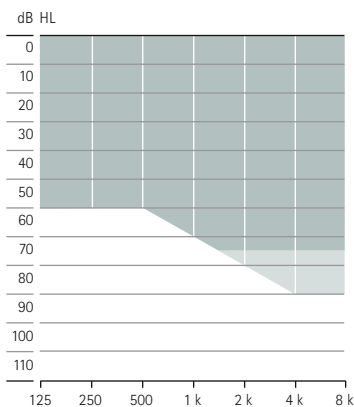

* Comparação do Sky M-M vs Sky B-P + Roger 18 (receptores específicos)

** O tempo de carga real depende da vida útil restante da bateria, mas não deverá exceder 3 horas.

*** IP68 indica que o aparelho auditivo é resistente à água e está protegido contra poeira. O aparelho resistiu a uma submersão contínua em água a 1 metro de profundidade durante 60 minutos e a 8 horas de exposição em uma câmara de poeira, tal como definido na norma IEC 60529.

Descrição do produto

Sky M-M
Sky M-M Trial
M90/M70/M50/M30

Bateria	312		
Botão multifunção	•		
Bobina de indução	•		
Bluetooth®	•		
Nano coating	•		
Classificação IP	IP68		
Dimensões (C x L x P) mm	31,3 x 14,1 x 7,3		
polegada	1,23 x 0,56 x 0,29"		
Peso g/oz	2,18/0,077		
Tempos de carga	0% a 100%		
	0 a 80%		
	Ajuste de 30 min		
Nível max. de saída (acoplador de 2cc)	Tubo fino 4.0	HE11 680	
	dB SPL	122	128
	dB	58	63
Faixa de frequência Hz	<100 - 6500	<100 - 8000	
Consumo de energia mA	1,5	1,6	

Faixa de adaptação

Perda auditiva leve a moderadamente severa, todas as configurações audiométricas

Sky M-PR
Sky M-PR Trial
M90/M70/M50/M30

Bateria	Recarregável interna		
Botão multifunção	•		
Bobina de indução	•		
Bluetooth®	•		
Nano coating	•		
Classificação IP	IP68		
Dimensões (C x L x P) mm	36,7 x 16,4 x 8,5		
polegada	1,44 x 0,65 x 0,33"		
Peso g/oz	3,71/0,131		
Tempos de carga	3 h		
	1,5 h		
	10 min		
Nível max. de saída (acoplador de 2cc)	Tubo fino 4.0	HE11 680	
	dB SPL	127	130
	dB	60	66
Faixa de frequência Hz	<100 - 7000	<100 - 6800	
Consumo de energia mA	2,1	2,0	