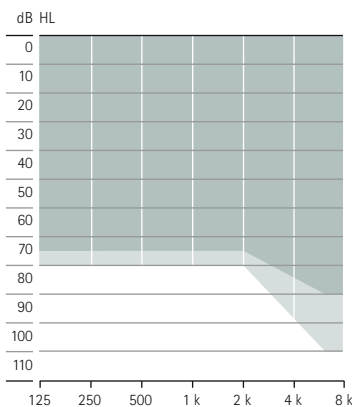

Descrição do produto

Sky M-M
Sky M-M Trial
M90/M70/M50/M30

Bateria	312		
Botão multifunção	•		
Bobina de indução	•		
Bluetooth®	•		
Nano coating	•		
Classificação IP	IP68		
Dimensões (C x L x P) mm	31,3 x 14,1 x 7,3		
polegada	1,23 x 0,56 x 0,29"		
Peso g/oz	2,18/0,077		
Tempos de carga	0% a 100%		
	0 a 80%		
	Ajuste de 30 min		
Nível max. de saída (acoplador de 2cc)	Tubo fino 4.0	HE11 680	
	dB SPL	122	128
	dB	58	63
Faixa de frequência Hz	<100 - 6500	<100 - 8000	
Consumo de energia mA	1,5	1,6	

Faixa de adaptação

Perda auditiva leve a moderadamente severa, todas as configurações audiométricas

Sky M-PR
Sky M-PR Trial
M90/M70/M50/M30

Bateria	Recarregável interna		
Botão multifunção	•		
Bobina de indução	•		
Bluetooth®	•		
Nano coating	•		
Classificação IP	IP68		
Dimensões (C x L x P) mm	36,7 x 16,4 x 8,5		
polegada	1,44 x 0,65 x 0,33"		
Peso g/oz	3,71/0,131		
Tempos de carga	3 h		
	1,5 h		
	10 min		
Nível max. de saída (acoplador de 2cc)	Tubo fino 4.0	HE11 680	
	dB SPL	127	130
	dB	60	66
Faixa de frequência Hz	<100 - 7000	<100 - 6800	
Consumo de energia mA	2,1	2,0	

Perda auditiva leve a severa, todas as configurações audiométricas

Sky M-SP
Sky M-SP Trial
M90/M70/M50/M30

Bateria	13		
Botão multifunção	•		
Bobina de indução	•		
Bluetooth®	•		
Nano coating	•		
Classificação IP	IP68		
Dimensões (C x L x P) mm	40 x 16,9 x 8,5		
polegada	1,57 x 0,67 x 0,33"		
Peso g/oz	4,4/0,155		
Tempos de carga	0% a 100%		
	0 a 80%		
	Ajuste de 30 min		
Nível max. de saída (acoplador de 2cc)	HE11	HE11 680	
	dB SPL	139	133
	dB	81	75
Faixa de frequência Hz	<100 - 5000	<100 - 5000	
Consumo de energia mA	2,1	2,0	