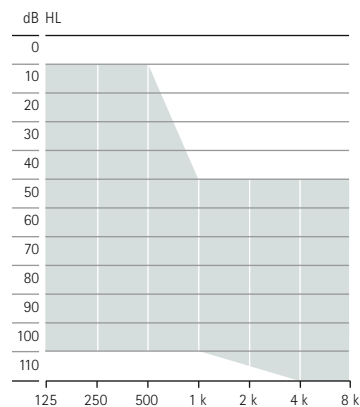

Descrição do produto

Sky M-M
Sky M-M Trial
M90/M70/M50/M30

Bateria	312		
Botão multifunção	•		
Bobina de indução	•		
Bluetooth®	•		
Nano coating	•		
Classificação IP	IP68		
Dimensões (C x L x P) mm	31,3 x 14,1 x 7,3		
polegada	1,23 x 0,56 x 0,29"		
Peso g/oz	2,18/0,077		
Tempos de carga	0% a 100%		
	0 a 80%		
	Ajuste de 30 min		
Nível max. de saída (acoplador de 2cc)	Tubo fino 4.0	HE11 680	
	dB SPL	122	128
	dB	58	63
Faixa de frequência Hz	<100 - 6500	<100 - 8000	
Consumo de energia mA	1,5	1,6	

Faixa de adaptação

Perda auditiva leve a moderadamente severa, todas as configurações audiométricas

Sky M-PR
Sky M-PR Trial
M90/M70/M50/M30

Bateria	Recarregável interna		
Botão multifunção	•		
Bobina de indução	•		
Bluetooth®	•		
Nano coating	•		
Classificação IP	IP68		
Dimensões (C x L x P) mm	36,7 x 16,4 x 8,5		
polegada	1,44 x 0,65 x 0,33"		
Peso g/oz	3,71/0,131		
Tempos de carga	3 h		
	1,5 h		
	10 min		
Nível max. de saída (acoplador de 2cc)	Tubo fino 4.0	HE11 680	
	dB SPL	127	130
	dB	60	66
Faixa de frequência Hz	<100 - 7000	<100 - 6800	
Consumo de energia mA	2,1	2,0	

Perda auditiva leve a severa, todas as configurações audiométricas

Sky M-SP
Sky M-SP Trial
M90/M70/M50/M30

Bateria	13		
Botão multifunção	•		
Bobina de indução	•		
Bluetooth®	•		
Nano coating	•		
Classificação IP	IP68		
Dimensões (C x L x P) mm	40 x 16,9 x 8,5		
polegada	1,57 x 0,67 x 0,33"		
Peso g/oz	4,4/0,155		
Tempos de carga	0% a 100%		
	0 a 80%		
	Ajuste de 30 min		
Nível max. de saída (acoplador de 2cc)	HE11	HE11 680	
	dB SPL	139	133
	dB	81	75
Faixa de frequência Hz	<100 - 5000	<100 - 5000	
Consumo de energia mA	2,1	2,0	