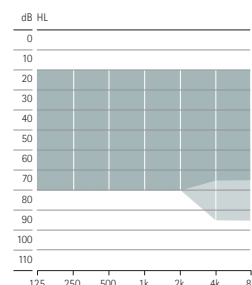

Produktbeskrivelse

Sky L-M
Sky L-M Trial
L90/L70/L50/L30

Sky L-PR
Sky L-PR Trial
L90/L70/L50/L30

Sky L-SP
Sky L-SP Trial
L90/L70/L50/L30

Sky L-UP
Sky L-UP Trial
L90/L70/L50/L30

Batteristørrelse		312	innebygd, oppladbart		13	675			
LED-lys		•	•		•	•			
Telespole		•			•	•			
Kompatibilitet med CROS L			•						
Bluetooth®		•	•		•	•			
Vannavstøtende belegg		•	•		•	•			
IP-rangering		IP68 ¹	IP68 ¹		IP68 ¹	IP68 ¹			
Mål	L x B x D	31,3 x 14,1 x 7,3 mm (1,23 x 0,56 x 0,29")	36,7 x 16,4 x 8,5 mm (1,44 x 0,64 x 0,33")		40,0 x 16,9 x 8,5 mm (1,57 x 0,67 x 0,33")	42,6 x 18,8 x 8,6 mm (1,68 x 0,74 x 0,34")			
	Vekt	2,18 g	3,68 g		4,40 g	4,60 g			
Ladetids ²	0 % til 100 %		3 t						
	0 % til 80 %		1,5 t						
	30 min tilpasning		10 min						
		HE11 680	SlimTube 4.0	HE11 680	SlimTube 4.0	HE11	HE11 680	HE11	HE11 680
Maks. Output (dB SPL)	2 cc coupler	128	122	130	129	139	133	141	134
Maks. forsterkning (dB)	2 cc coupler	63	58	68	69	81	75	84	78
Frekvensområde (Hz)		<100 - >7800	<100 - >8000	<100 - >5700	<100 - >7100	<100 - >4900	<100 - >5700	<100 - >4700	<100 - >4700
Strømforbruk (mA)		1,6	1,6			2,1	2,2	3,3	2,8

Tilpasningsområder

- DSL pediatrik tilpasningsområde
- APD/NAL tilpasningsområde

HE11 680

HE11 680

HE11 680

HE11 680

SlimTube 4.0

Let til moderat hørselstap³

SlimTube 4.0

Let til moderat hørselstap³

SlimTube 4.0

Let til stort hørselstap³

Stort til svært stort hørselstap³

1 IP68 indikerer at høreapparatet er vannavstøtende og støvrett. Det tålte å være nedsenket i ferskvann på 1 meters dybde i 60 minutter og ligge 8 timer i et støvkammer i henhold til standarden IEC60529.