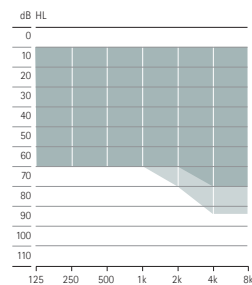

Produktbeskrivelse

Batteristørrelse		312	innebygd, oppladbart		13	675			
LED-lys		•	•		•	•			
Telespole		•			•	•			
Kompatibilitet med CROS L			•						
Bluetooth®		•	•		•	•			
Vannavstøtende belegg		•	•		•	•			
IP-rangering		IP68¹	IP68¹		IP68¹	IP68¹			
Mål	L x B x D	31,3 x 14,1 x 7,3 mm (1,23 x 0,56 x 0,29")	36,7 x 16,4 x 8,5 mm (1,44 x 0,64 x 0,33")		40,0 x 16,9 x 8,5 mm (1,57 x 0,67 x 0,33")	42,6 x 18,8 x 8,6 mm (1,68 x 0,74 x 0,34")			
	Vekt	2,18 g	3,68 g		4,40 g	4,60 g			
Ladetids²	0 % til 100 %		3 t						
	0 % til 80 %		1,5 t						
	30 min tilpasning		10 min						
		HE11 680	SlimTube 4.0	HE11 680	SlimTube 4.0	HE11	HE11 680	HE11	HE11 680
Maks. Output (dB SPL)	2 cc coupler	128	122	130	129	139	133	141	134
Maks. forsterkning (dB)	2 cc coupler	63	58	68	69	81	75	84	78
Frekvensområde (Hz)		<100 - >7800	<100 - >8000	<100 - >5700	<100 - >7100	<100 - >4900	<100 - >5700	<100 - >4700	<100 - >4700
Strømforbruk (mA)		1,6	1,6			2,1	2,2	3,3	2,8

Tilpasningsområder

- DSL pediatrik tilpasningsområde
- APD/NAL tilpasningsområde

HE11 680