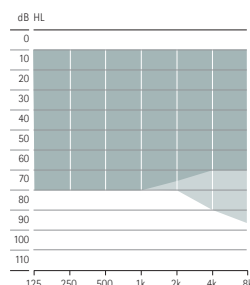

Produktbeskrivelse

Sky L-M
Sky L-M Trial
L90/L70/L50/L30

Sky L-PR
Sky L-PR Trial
L90/L70/L50/L30

Sky L-SP
Sky L-SP Trial
L90/L70/L50/L30

Sky L-UP
Sky L-UP Trial
L90/L70/L50/L30

Batteristørrelse		312	innebygd, oppladbart		13	675			
LED-lys		•	•		•	•			
Telespole		•			•	•			
Kompatibilitet med CROS L			•						
Bluetooth®		•	•		•	•			
Vannavstøtende belegg		•	•		•	•			
IP-rangering		IP68 ¹	IP68 ¹		IP68 ¹	IP68 ¹			
Mål	L x B x D	31,3 x 14,1 x 7,3 mm (1,23 x 0,56 x 0,29")	36,7 x 16,4 x 8,5 mm (1,44 x 0,64 x 0,33")		40,0 x 16,9 x 8,5 mm (1,57 x 0,67 x 0,33")	42,6 x 18,8 x 8,6 mm (1,68 x 0,74 x 0,34")			
	Vekt	2,18 g	3,68 g		4,40 g	4,60 g			
Ladetids ²	0 % til 100 %		3 t						
	0 % til 80 %		1,5 t						
	30 min tilpasning		10 min						
		HE11 680	SlimTube 4.0	HE11 680	SlimTube 4.0	HE11	HE11 680	HE11	HE11 680
Maks. Output (dB SPL)	2 cc coupler	128	122	130	129	139	133	141	134
Maks. forsterkning (dB)	2 cc coupler	63	58	68	69	81	75	84	78
Frekvensområde (Hz)		<100 - >7800	<100 - >8000	<100 - >5700	<100 - >7100	<100 - >4900	<100 - >5700	<100 - >4700	<100 - >4700
Strømforbruk (mA)		1,6	1,6			2,1	2,2	3,3	2,8

Tilpasningsområder

- DSL pediatrik tilpasningsområde
- APD/NAL tilpasningsområde

HE11 680

HE11 680

HE11 680

HE11 680

SlimTube 4.0

Let til moderat hørselstap³

SlimTube 4.0

Let til moderat hørselstap³

SlimTube 4.0

Let til stort hørselstap³

Stort til svært stort hørselstap³

1 IP68 indikerer at høreapparatet er vannavstøtende og støvrett. Det tålte å være nedsenket i ferskvann på 1 meters dybde i 60 minutter og ligge 8 timer i et støvkammer i henhold til standarden IEC60529.