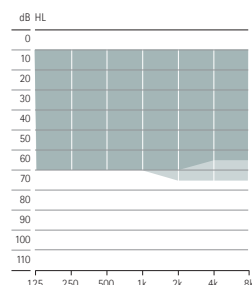

Produktbeskrivelse

Sky L-M
Sky L-M Trial
L90/L70/L50/L30

Sky L-PR
Sky L-PR Trial
L90/L70/L50/L30

Sky L-SP
Sky L-SP Trial
L90/L70/L50/L30

Sky L-UP
Sky L-UP Trial
L90/L70/L50/L30

Batteristørrelse		312	innebygd, oppladbart		13	675			
LED-lys		•	•		•	•			
Telespole		•			•	•			
Kompatibilitet med CROS L			•						
Bluetooth®		•	•		•	•			
Vannavstøtende belegg		•	•		•	•			
IP-rangering		IP68 ¹	IP68 ¹		IP68 ¹	IP68 ¹			
Mål	L x B x D	31,3 x 14,1 x 7,3 mm (1,23 x 0,56 x 0,29")	36,7 x 16,4 x 8,5 mm (1,44 x 0,64 x 0,33")		40,0 x 16,9 x 8,5 mm (1,57 x 0,67 x 0,33")	42,6 x 18,8 x 8,6 mm (1,68 x 0,74 x 0,34")			
	Vekt	2,18 g	3,68 g		4,40 g	4,60 g			
Ladetids ²	0 % til 100 %		3 t						
	0 % til 80 %		1,5 t						
	30 min tilpasning		10 min						
		HE11 680	SlimTube 4.0	HE11 680	SlimTube 4.0	HE11	HE11 680	HE11	HE11 680
Maks. Output (dB SPL)	2 cc coupler	128	122	130	129	139	133	141	134
Maks. forsterkning (dB)	2 cc coupler	63	58	68	69	81	75	84	78
Frekvensområde (Hz)		<100 - >7800	<100 - >8000	<100 - >5700	<100 - >7100	<100 - >4900	<100 - >5700	<100 - >4700	<100 - >4700
Strømforbruk (mA)		1,6	1,6			2,1	2,2	3,3	2,8

Tilpasningsområder

- DSL pediatrik tilpasningsområde
- APD/NAL tilpasningsområde

HE11 680

HE11 680

HE11 680

HE11 680

SlimTube 4.0

Let til moderat hørselstap³

SlimTube 4.0

Let til moderat hørselstap³

SlimTube 4.0

Let til stort hørselstap³

Stort til svært stort hørselstap³

1 IP68 indikerer at høreapparatet er vannavstøtende og støvrett. Det tålte å være nedsenket i ferskvann på 1 meters dybde i 60 minutter og ligge 8 timer i et støvkammer i henhold til standarden IEC60529.