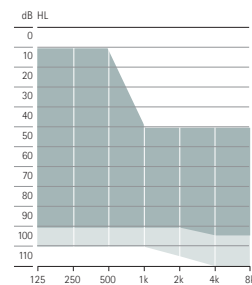

Produktbeskrivelse

Sky L-M
Sky L-M Trial
L90/L70/L50/L30

Sky L-PR
Sky L-PR Trial
L90/L70/L50/L30

Sky L-SP
Sky L-SP Trial
L90/L70/L50/L30

Sky L-UP
Sky L-UP Trial
L90/L70/L50/L30

Batteristørrelse		312	innebygd, oppladbart		13	675			
LED-lys		•	•		•	•			
Telespole		•			•	•			
Kompatibilitet med CROS L			•						
Bluetooth®		•	•		•	•			
Vannavstøtende belegg		•	•		•	•			
IP-rangering		IP68 ¹	IP68 ¹		IP68 ¹	IP68 ¹			
Mål	L x B x D	31,3 x 14,1 x 7,3 mm (1,23 x 0,56 x 0,29")	36,7 x 16,4 x 8,5 mm (1,44 x 0,64 x 0,33")		40,0 x 16,9 x 8,5 mm (1,57 x 0,67 x 0,33")	42,6 x 18,8 x 8,6 mm (1,68 x 0,74 x 0,34")			
	Vekt	2,18 g	3,68 g		4,40 g	4,60 g			
Ladetids ²	0 % til 100 %		3 t						
	0 % til 80 %		1,5 t						
	30 min tilpasning		10 min						
		HE11 680	SlimTube 4.0	HE11 680	SlimTube 4.0	HE11	HE11 680	HE11	HE11 680
Maks. Output (dB SPL)	2 cc coupler	128	122	130	129	139	133	141	134
Maks. forsterkning (dB)	2 cc coupler	63	58	68	69	81	75	84	78
Frekvensområde (Hz)		<100 - >7800	<100 - >8000	<100 - >5700	<100 - >7100	<100 - >4900	<100 - >5700	<100 - >4700	<100 - >4700
Strømforbruk (mA)		1,6	1,6			2,1	2,2	3,3	2,8

Tilpasningsområder

- DSL pediatrik tilpasningsområde
- APD/NAL tilpasningsområde

HE11 680

HE11 680

HE11 680

HE11 680

SlimTube 4.0

Let til moderat hørselstap³

SlimTube 4.0

Let til moderat hørselstap³

SlimTube 4.0

Let til stort hørselstap³

Stort til svært stort hørselstap³

1 IP68 indikerer at høreapparatet er vannavstøtende og støvrett. Det tålte å være nedsenket i ferskvann på 1 meters dybde i 60 minutter og ligge 8 timer i et støvkammer i henhold til standarden IEC60529.