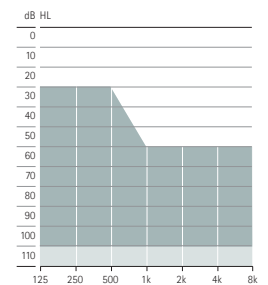

Produktbeskrivelse

Sky L-M
Sky L-M Trial
L90/L70/L50/L30

Sky L-PR
Sky L-PR Trial
L90/L70/L50/L30

Sky L-SP
Sky L-SP Trial
L90/L70/L50/L30

Sky L-UP
Sky L-UP Trial
L90/L70/L50/L30

Batteristørrelse		312	innebygd, oppladbart		13	675			
LED-lys		•	•		•	•			
Telespole		•			•	•			
Kompatibilitet med CROS L			•						
Bluetooth®		•	•		•	•			
Vannavstøtende belegg		•	•		•	•			
IP-rangering		IP68 ¹	IP68 ¹		IP68 ¹	IP68 ¹			
Mål	L x B x D	31,3 x 14,1 x 7,3 mm (1,23 x 0,56 x 0,29")	36,7 x 16,4 x 8,5 mm (1,44 x 0,64 x 0,33")		40,0 x 16,9 x 8,5 mm (1,57 x 0,67 x 0,33")	42,6 x 18,8 x 8,6 mm (1,68 x 0,74 x 0,34")			
	Vekt	2,18 g	3,68 g		4,40 g	4,60 g			
Ladetids ²	0 % til 100 %		3 t						
	0 % til 80 %		1,5 t						
	30 min tilpasning		10 min						
		HE11 680	SlimTube 4.0	HE11 680	SlimTube 4.0	HE11	HE11 680	HE11	HE11 680
Maks. Output (dB SPL)	2 cc coupler	128	122	130	129	139	133	141	134
Maks. forsterkning (dB)	2 cc coupler	63	58	68	69	81	75	84	78
Frekvensområde (Hz)		<100 - >7800	<100 - >8000	<100 - >5700	<100 - >7100	<100 - >4900	<100 - >5700	<100 - >4700	<100 - >4700
Strømforbruk (mA)		1,6	1,6			2,1	2,2	3,3	2,8

Tilpasningsområder

- DSL pediatrik tilpasningsområde
- APD/NAL tilpasningsområde

HE11 680

HE11 680

HE11 680

HE11 680

SlimTube 4.0

Let til moderat hørselstap³

SlimTube 4.0

Let til moderat hørselstap³

SlimTube 4.0

Let til stort hørselstap³

Stort til svært stort hørselstap³

1 IP68 indikerer at høreapparatet er vannavstøtende og støvrett. Det tålte å være nedsenket i ferskvann på 1 meters dybde i 60 minutter og ligge 8 timer i et støvkammer i henhold til standarden IEC60529.