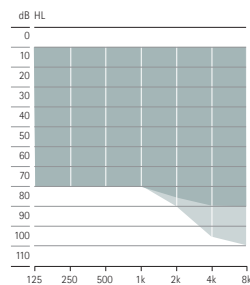

Produktbeskrivelse

Batteristørrelse		312	innebygd, oppladbart		13	675			
LED-lys		•	•		•	•			
Telespole		•			•	•			
Kompatibilitet med CROS L			•						
Bluetooth®		•	•		•	•			
Vannavstøtende belegg		•	•		•	•			
IP-rangering		IP68¹	IP68¹		IP68¹	IP68¹			
Mål	L x B x D	31,3 x 14,1 x 7,3 mm (1,23 x 0,56 x 0,29")	36,7 x 16,4 x 8,5 mm (1,44 x 0,64 x 0,33")		40,0 x 16,9 x 8,5 mm (1,57 x 0,67 x 0,33")	42,6 x 18,8 x 8,6 mm (1,68 x 0,74 x 0,34")			
	Vekt	2,18 g	3,68 g		4,40 g	4,60 g			
Ladetids²	0 % til 100 %		3 t						
	0 % til 80 %		1,5 t						
	30 min tilpasning		10 min						
		HE11 680	SlimTube 4.0	HE11 680	SlimTube 4.0	HE11	HE11 680	HE11	HE11 680
Maks. Output (dB SPL)	2 cc coupler	128	122	130	129	139	133	141	134
Maks. forsterkning (dB)	2 cc coupler	63	58	68	69	81	75	84	78
Frekvensområde (Hz)		<100 - >7800	<100 - >8000	<100 - >5700	<100 - >7100	<100 - >4900	<100 - >5700	<100 - >4700	<100 - >4700
Strømforbruk (mA)		1,6	1,6			2,1	2,2	3,3	2,8

Tilpasningsområder

- DSL pediatrik tilpasningsområde
- APD/NAL tilpasningsområde

HE11 680

Let til moderat hørselstap³

Let til moderat hørselstap³

Let til stort hørselstap³

Stort til svært stort hørselstap³

1 IP68 indikerer at høreapparatet er vannavstøtende og støvrett. Det tålte å være nedsenket i ferskvann på 1 meters dybde i 60 minutter og ligge 8 timer i et støvkammer i henhold til standarden IEC60529.

2 Faktisk ladetid avhenger av gjennværende batterilevetid og kan påvirkes av temperaturforholdene.

3 Når du bruker DSL-tilpasningsformel.

Bluetooth®-begrepet og -logoene er registrerte varemerker som tilhører Bluetooth SIG, Inc., og all bruk av disse varemerkene av Sonova AG er lisensiert.