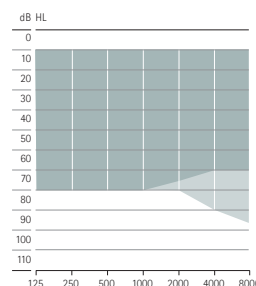

Productbeschrijving

Sky L-M
Sky L-M Trial
L90/L70/L50/L30

Sky L-PR
Sky L-PR Trial
L90/L70/L50/L30

Sky L-SP
Sky L-SP Trial
L90/L70/L50/L30

Sky L-UP
Sky L-UP Trial
L90/L70/L50/L30

Batterijtype		312	geïntegreerd en oplaadbaar		13	675			
Pediatische led-patronen		•	•		•	•			
Luisterspoel		•			•	•			
Compatibiliteit met CROS L			•						
Bluetooth®		•	•		•	•			
Hydrofobe coating		•	•		•	•			
IP-certificering		IP68 ¹	IP68 ¹		IP68 ¹	IP68 ¹			
Afmetingen	L x B x D	31,3 x 14,1 x 7,3 mm (1,23 x 0,56 x 0,29 inch)	36,7 x 16,4 x 8,5 mm (1,44 x 0,64 x 0,33 inch)		40,0 x 16,9 x 8,5 mm (1,57 x 0,67 x 0,33 inch)	42,6 x 18,8 x 8,6 mm (1,68 x 0,74 x 0,34 inch)			
	Gewicht	2,18 g	3,68 g		4,40 g	4,60 g			
Oplaadtijden ²	0% tot 100%		3 uur						
	0% tot 80%		1,5 uur						
	30 min. aanpassing		10 min.						
		HE11 680	SlimTube 4.0	HE11 680	SlimTube 4.0	HE11	HE11 680	HE11	HE11 680
Max. outputvermogen (dB SPL)	2 cc coupler	128	122	130	129	139	133	141	134
Max. gain (dB)	2 cc coupler	63	58	68	69	81	75	84	78
Frequentiebereik (Hz)		< 100 - > 7800	< 100 - > 8000	< 100 - > 5700	< 100 - > 7100	< 100 - > 4900	< 100 - > 5700	< 100 - > 4700	< 100 - > 4700
Stroomverbruik (mA)		1,6	1,6			2,1	2,2	3,3	2,8

Aanpasbereik

■ DSL pediatisch aanpasbereik
■ APD/NAL aanpasbereik

HE11 680

HE11 680

HE11 680

HE11 680

Ernstig tot zeer ernstig
gehoorverlies³

SlimTube 4.0

SlimTube 4.0

SlimTube 4.0

Mild tot matig gehoorverlies³

Mild tot matig-ernstig
gehoorverlies³

Mild tot ernstig gehoorverlies³

¹ IP68 betekent dat het hoortoestel spatwater- en stofbestendig is. Het hoortoestel heeft de testen van onophoudelijke onderdompeling in 1 meter zoetwater gedurende 60 minuten en 8 uur in een stofkamer goed doorstaan volgens de standaard IEC60529.