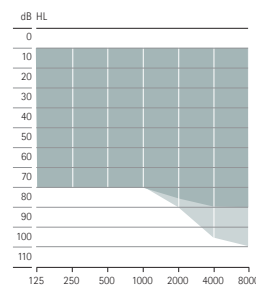

Productbeschrijving

Sky L-M
Sky L-M Trial
L90/L70/L50/L30

Sky L-PR
Sky L-PR Trial
L90/L70/L50/L30

Sky L-SP
Sky L-SP Trial
L90/L70/L50/L30

Sky L-UP
Sky L-UP Trial
L90/L70/L50/L30

Batterijtype		312	geïntegreerd en oplaadbaar		13	675			
Pediatische led-patronen		•	•		•	•			
Luisterspoel		•			•	•			
Compatibiliteit met CROS L			•						
Bluetooth®		•	•		•	•			
Hydrofobe coating		•	•		•	•			
IP-certificering		IP68 ¹	IP68 ¹		IP68 ¹	IP68 ¹			
Afmetingen	L x B x D	31,3 x 14,1 x 7,3 mm (1,23 x 0,56 x 0,29 inch)	36,7 x 16,4 x 8,5 mm (1,44 x 0,64 x 0,33 inch)		40,0 x 16,9 x 8,5 mm (1,57 x 0,67 x 0,33 inch)	42,6 x 18,8 x 8,6 mm (1,68 x 0,74 x 0,34 inch)			
	Gewicht	2,18 g	3,68 g		4,40 g	4,60 g			
Oplaadtijden ²	0% tot 100%		3 uur						
	0% tot 80%		1,5 uur						
	30 min. aanpassing		10 min.						
		HE11 680	SlimTube 4.0	HE11 680	SlimTube 4.0	HE11	HE11 680	HE11	HE11 680
Max. outputvermogen (dB SPL)	2 cc coupler	128	122	130	129	139	133	141	134
Max. gain (dB)	2 cc coupler	63	58	68	69	81	75	84	78
Frequentiebereik (Hz)		< 100 - > 7800	< 100 - > 8000	< 100 - > 5700	< 100 - > 7100	< 100 - > 4900	< 100 - > 5700	< 100 - > 4700	< 100 - > 4700
Stroomverbruik (mA)		1,6	1,6			2,1	2,2	3,3	2,8

Aanpasbereik

■ DSL pediatisch aanpasbereik
■ APD/NAL aanpasbereik

HE11 680

HE11 680

HE11 680

HE11 680

Ernstig tot zeer ernstig
gehoorverlies³

SlimTube 4.0

SlimTube 4.0

SlimTube 4.0

Mild tot matig gehoorverlies³

Mild tot matig-ernstig
gehoorverlies³

Mild tot ernstig gehoorverlies³

¹ IP68 betekent dat het hoortoestel spatwater- en stofbestendig is. Het hoortoestel heeft de testen van onophoudelijke onderdompeling in 1 meter zoetwater gedurende 60 minuten en 8 uur in een stofkamer goed doorstaan volgens de standaard IEC60529.