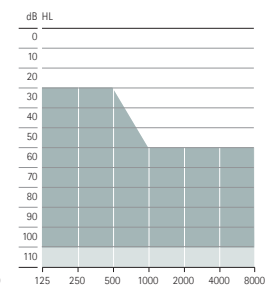

Productbeschrijving

Sky L-M
Sky L-M Trial
L90/L70/L50/L30

Sky L-PR
Sky L-PR Trial
L90/L70/L50/L30

Sky L-SP
Sky L-SP Trial
L90/L70/L50/L30

Sky L-UP
Sky L-UP Trial
L90/L70/L50/L30

Batterijtype		312	geïntegreerd en oplaadbaar		13	675			
Pediatische led-patronen		•	•		•	•			
Luisterspoel		•			•	•			
Compatibiliteit met CROS L			•						
Bluetooth®		•	•		•	•			
Hydrofobe coating		•	•		•	•			
IP-certificering		IP68 ¹	IP68 ¹		IP68 ¹	IP68 ¹			
Afmetingen	L x B x D	31,3 x 14,1 x 7,3 mm (1,23 x 0,56 x 0,29 inch)	36,7 x 16,4 x 8,5 mm (1,44 x 0,64 x 0,33 inch)		40,0 x 16,9 x 8,5 mm (1,57 x 0,67 x 0,33 inch)	42,6 x 18,8 x 8,6 mm (1,68 x 0,74 x 0,34 inch)			
	Gewicht	2,18 g	3,68 g		4,40 g	4,60 g			
Oplaadtijden ²	0% tot 100%		3 uur						
	0% tot 80%		1,5 uur						
	30 min. aanpassing		10 min.						
		HE11 680	SlimTube 4.0	HE11 680	SlimTube 4.0	HE11	HE11 680	HE11	HE11 680
Max. outputvermogen (dB SPL)	2 cc coupler	128	122	130	129	139	133	141	134
Max. gain (dB)	2 cc coupler	63	58	68	69	81	75	84	78
Frequentiebereik (Hz)		< 100 - > 7800	< 100 - > 8000	< 100 - > 5700	< 100 - > 7100	< 100 - > 4900	< 100 - > 5700	< 100 - > 4700	< 100 - > 4700
Stroomverbruik (mA)		1,6	1,6			2,1	2,2	3,3	2,8

Aanpasbereik

■ DSL pediatisch aanpasbereik
■ APD/NAL aanpasbereik

HE11 680

HE11 680

HE11 680

HE11 680

Ernstig tot zeer ernstig
gehoorverlies³

SlimTube 4.0

SlimTube 4.0

SlimTube 4.0

Mild tot matig gehoorverlies³

Mild tot matig-ernstig
gehoorverlies³

Mild tot ernstig gehoorverlies³

¹ IP68 betekent dat het hoortoestel spatwater- en stofbestendig is. Het hoortoestel heeft de testen van onophoudelijke onderdompeling in 1 meter zoetwater gedurende 60 minuten en 8 uur in een stofkamer goed doorstaan volgens de standaard IEC60529.