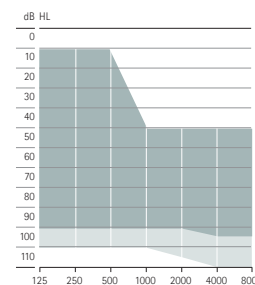

Productbeschrijving

Sky L-M
Sky L-M Trial
L90/L70/L50/L30

Sky L-PR
Sky L-PR Trial
L90/L70/L50/L30

Sky L-SP
Sky L-SP Trial
L90/L70/L50/L30

Sky L-UP
Sky L-UP Trial
L90/L70/L50/L30

Batterijtype		312	geïntegreerd en oplaadbaar		13	675			
Pediatische led-patronen		•	•		•	•			
Luisterspoel		•			•	•			
Compatibiliteit met CROS L			•						
Bluetooth®		•	•		•	•			
Hydrofobe coating		•	•		•	•			
IP-certificering		IP68 ¹	IP68 ¹		IP68 ¹	IP68 ¹			
Afmetingen	L x B x D	31,3 x 14,1 x 7,3 mm (1,23 x 0,56 x 0,29 inch)	36,7 x 16,4 x 8,5 mm (1,44 x 0,64 x 0,33 inch)		40,0 x 16,9 x 8,5 mm (1,57 x 0,67 x 0,33 inch)	42,6 x 18,8 x 8,6 mm (1,68 x 0,74 x 0,34 inch)			
	Gewicht	2,18 g	3,68 g		4,40 g	4,60 g			
Oplaadtijden ²	0% tot 100%		3 uur						
	0% tot 80%		1,5 uur						
	30 min. aanpassing		10 min.						
		HE11 680	SlimTube 4.0	HE11 680	SlimTube 4.0	HE11	HE11 680	HE11	HE11 680
Max. outputvermogen (dB SPL)	2 cc coupler	128	122	130	129	139	133	141	134
Max. gain (dB)	2 cc coupler	63	58	68	69	81	75	84	78
Frequentiebereik (Hz)		< 100 - > 7800	< 100 - > 8000	< 100 - > 5700	< 100 - > 7100	< 100 - > 4900	< 100 - > 5700	< 100 - > 4700	< 100 - > 4700
Stroomverbruik (mA)		1,6	1,6			2,1	2,2	3,3	2,8

Aanpasbereik

■ DSL pediatisch aanpasbereik
■ APD/NAL aanpasbereik

HE11 680

HE11 680

HE11 680

HE11 680

Ernstig tot zeer ernstig
gehoorverlies³

SlimTube 4.0

SlimTube 4.0

SlimTube 4.0

Mild tot matig gehoorverlies³

Mild tot matig-ernstig
gehoorverlies³

Mild tot ernstig gehoorverlies³

¹ IP68 betekent dat het hoortoestel spatwater- en stofbestendig is. Het hoortoestel heeft de testen van onophoudelijke onderdompeling in 1 meter zoetwater gedurende 60 minuten en 8 uur in een stofkamer goed doorstaan volgens de standaard IEC60529.