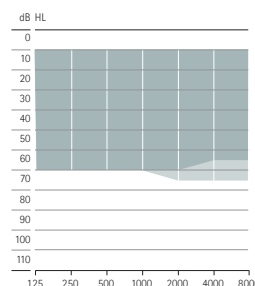

Productbeschrijving

Sky L-M
Sky L-M Trial
L90/L70/L50/L30

Sky L-PR
Sky L-PR Trial
L90/L70/L50/L30

Sky L-SP
Sky L-SP Trial
L90/L70/L50/L30

Sky L-UP
Sky L-UP Trial
L90/L70/L50/L30

Batterijtype		312	geïntegreerd en oplaadbaar		13	675			
Pediatische led-patronen		•	•		•	•			
Luisterspoel		•			•	•			
Compatibiliteit met CROS L			•						
Bluetooth®		•	•		•	•			
Hydrofobe coating		•	•		•	•			
IP-certificering		IP68 ¹	IP68 ¹		IP68 ¹	IP68 ¹			
Afmetingen	L x B x D	31,3 x 14,1 x 7,3 mm (1,23 x 0,56 x 0,29 inch)	36,7 x 16,4 x 8,5 mm (1,44 x 0,64 x 0,33 inch)		40,0 x 16,9 x 8,5 mm (1,57 x 0,67 x 0,33 inch)	42,6 x 18,8 x 8,6 mm (1,68 x 0,74 x 0,34 inch)			
	Gewicht	2,18 g	3,68 g		4,40 g	4,60 g			
Oplaadtijden ²	0% tot 100%		3 uur						
	0% tot 80%		1,5 uur						
	30 min. aanpassing		10 min.						
		HE11 680	SlimTube 4.0	HE11 680	SlimTube 4.0	HE11	HE11 680	HE11	HE11 680
Max. outputvermogen (dB SPL)	2 cc coupler	128	122	130	129	139	133	141	134
Max. gain (dB)	2 cc coupler	63	58	68	69	81	75	84	78
Frequentiebereik (Hz)		< 100 - > 7800	< 100 - > 8000	< 100 - > 5700	< 100 - > 7100	< 100 - > 4900	< 100 - > 5700	< 100 - > 4700	< 100 - > 4700
Stroomverbruik (mA)		1,6	1,6			2,1	2,2	3,3	2,8

Aanpasbereik

■ DSL pediatisch aanpasbereik
■ APD/NAL aanpasbereik

HE11 680

HE11 680

HE11 680

HE11 680

Ernstig tot zeer ernstig
gehoorverlies³

SlimTube 4.0

SlimTube 4.0

SlimTube 4.0

Mild tot matig gehoorverlies³

Mild tot matig-ernstig
gehoorverlies³

Mild tot ernstig gehoorverlies³

¹ IP68 betekent dat het hoortoestel spatwater- en stofbestendig is. Het hoortoestel heeft de testen van onophoudelijke onderdompeling in 1 meter zoetwater gedurende 60 minuten en 8 uur in een stofkamer goed doorstaan volgens de standaard IEC60529.