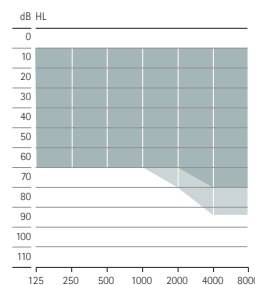

Productbeschrijving

Sky L-M
Sky L-M Trial
L90/L70/L50/L30

Sky L-PR
Sky L-PR Trial
L90/L70/L50/L30

Sky L-SP
Sky L-SP Trial
L90/L70/L50/L30

Sky L-UP
Sky L-UP Trial
L90/L70/L50/L30

Batterijtype		312	geïntegreerd en oplaadbaar		13	675			
Pediatische led-patronen		•	•		•	•			
Luisterspoel		•			•	•			
Compatibiliteit met CROS L			•						
Bluetooth®		•	•		•	•			
Hydrofobe coating		•	•		•	•			
IP-certificering		IP68 ¹	IP68 ¹		IP68 ¹	IP68 ¹			
Afmetingen	L x B x D	31,3 x 14,1 x 7,3 mm (1,23 x 0,56 x 0,29 inch)	36,7 x 16,4 x 8,5 mm (1,44 x 0,64 x 0,33 inch)		40,0 x 16,9 x 8,5 mm (1,57 x 0,67 x 0,33 inch)	42,6 x 18,8 x 8,6 mm (1,68 x 0,74 x 0,34 inch)			
	Gewicht	2,18 g	3,68 g		4,40 g	4,60 g			
Oplaadtijden ²	0% tot 100%		3 uur						
	0% tot 80%		1,5 uur						
	30 min. aanpassing		10 min.						
		HE11 680	SlimTube 4.0	HE11 680	SlimTube 4.0	HE11	HE11 680	HE11	HE11 680
Max. outputvermogen (dB SPL)	2 cc coupler	128	122	130	129	139	133	141	134
Max. gain (dB)	2 cc coupler	63	58	68	69	81	75	84	78
Frequentiebereik (Hz)		< 100 - > 7800	< 100 - > 8000	< 100 - > 5700	< 100 - > 7100	< 100 - > 4900	< 100 - > 5700	< 100 - > 4700	< 100 - > 4700
Stroomverbruik (mA)		1,6	1,6			2,1	2,2	3,3	2,8

Aanpasbereik

■ DSL pediatisch aanpasbereik
■ APD/NAL aanpasbereik

HE11 680

HE11 680

HE11 680

HE11 680

Ernstig tot zeer ernstig
gehoorverlies³

SlimTube 4.0

SlimTube 4.0

SlimTube 4.0

Mild tot matig gehoorverlies³

Mild tot matig-ernstig
gehoorverlies³

Mild tot ernstig gehoorverlies³

¹ IP68 betekent dat het hoortoestel spatwater- en stofbestendig is. Het hoortoestel heeft de testen van onophoudelijke onderdompeling in 1 meter zoetwater gedurende 60 minuten en 8 uur in een stofkamer goed doorstaan volgens de standaard IEC60529.