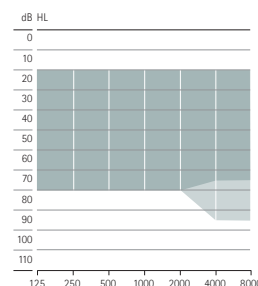

Productbeschrijving

Sky L-M
Sky L-M Trial
L90/L70/L50/L30

Sky L-PR
Sky L-PR Trial
L90/L70/L50/L30

Sky L-SP
Sky L-SP Trial
L90/L70/L50/L30

Sky L-UP
Sky L-UP Trial
L90/L70/L50/L30

Batterijtype		312	geïntegreerd en oplaadbaar		13	675			
Pediatische led-patronen		•	•		•	•			
Luisterspoel		•			•	•			
Compatibiliteit met CROS L			•						
Bluetooth®		•	•		•	•			
Hydrofobe coating		•	•		•	•			
IP-certificering		IP68 ¹	IP68 ¹		IP68 ¹	IP68 ¹			
Afmetingen	L x B x D	31,3 x 14,1 x 7,3 mm (1,23 x 0,56 x 0,29 inch)	36,7 x 16,4 x 8,5 mm (1,44 x 0,64 x 0,33 inch)		40,0 x 16,9 x 8,5 mm (1,57 x 0,67 x 0,33 inch)	42,6 x 18,8 x 8,6 mm (1,68 x 0,74 x 0,34 inch)			
	Gewicht	2,18 g	3,68 g		4,40 g	4,60 g			
Oplaadtijden ²	0% tot 100%		3 uur						
	0% tot 80%		1,5 uur						
	30 min. aanpassing		10 min.						
		HE11 680	SlimTube 4.0	HE11 680	SlimTube 4.0	HE11	HE11 680	HE11	HE11 680
Max. outputvermogen (dB SPL)	2 cc coupler	128	122	130	129	139	133	141	134
Max. gain (dB)	2 cc coupler	63	58	68	69	81	75	84	78
Frequentiebereik (Hz)		< 100 - > 7800	< 100 - > 8000	< 100 - > 5700	< 100 - > 7100	< 100 - > 4900	< 100 - > 5700	< 100 - > 4700	< 100 - > 4700
Stroomverbruik (mA)		1,6	1,6			2,1	2,2	3,3	2,8

Aanpasbereik

■ DSL pediatisch aanpasbereik
■ APD/NAL aanpasbereik

HE11 680

HE11 680

HE11 680

HE11 680

Ernstig tot zeer ernstig
gehoorverlies³

SlimTube 4.0

SlimTube 4.0

SlimTube 4.0

Mild tot matig gehoorverlies³

Mild tot matig-ernstig
gehoorverlies³

Mild tot ernstig gehoorverlies³

¹ IP68 betekent dat het hoortoestel spatwater- en stofbestendig is. Het hoortoestel heeft de testen van onophoudelijke onderdompeling in 1 meter zoetwater gedurende 60 minuten en 8 uur in een stofkamer goed doorstaan volgens de standaard IEC60529.