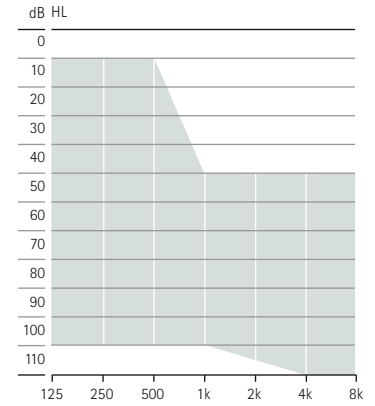

제품 설명

스카이 M-M
스카이 M-M 트라이얼
M90/M70/M50/M30

배터리	312		
다양한 기능 버튼	•		
Telecoil	•		
Bluetooth®	•		
나노 코팅	•		
IP 등급	IP68		
크기(L x W x D)	mm	31.3 x 14.1 x 7.3	
	인치	1.23 x 0.56 x 0.29"	
무게	그램/온스	2.18 / 0.077	
충전 시간	0% ~ 100%		
	0% ~ 80%		
	30분 피팅		
최대 전원 출력(2cc 커플러)	SlimTube 4.0	HE11 680	
	dB SPL	122	128
	dB	58	63
주파수 범위	Hz	<100 - 6500	<100 - 8000
동작 전류	mA	1.5	1.6

피팅 범위

경도부터 중도-고도난청까지, 모든 청력 구성

스카이 M-PR
스카이 M-PR 트라이얼
M90/M70/M50/M30

내장형 충전식			
	•		
	•		
	•		
	•		
IP 등급	IP68		
크기(L x W x D)	mm	36.7 x 16.4 x 8.5	
	인치	1.44 x 0.65 x 0.33"	
무게	그램 / 0.131	3.71 / 0.131	
충전 시간	3시간		
	1.5시간		
	10분		
최대 전원 출력(2cc 커플러)	SlimTube 4.0	HE11 680	
	dB SPL	127	130
	dB	60	66
주파수 범위	Hz	<100 - 7000	<100 - 6800

경도난청부터 고도난청까지, 모든 청력 구성

스카이 M-SP
스카이 M-SP 체험판
M90/M70/M50/M30

		13	
		•	
		•	
		•	
		•	
IP 등급		IP68	
크기(L x W x D)	mm	40 x 16.9 x 8.5	
	인치	1.57 x 0.67 x 0.33"	
무게		4.4 / 0.155	
충전 시간			
최대 전원 출력(2cc 커플러)	HE11	HE11 680	
	dB SPL	139	133
	dB	81	75
주파수 범위	Hz	<100 - 5000	<100 - 5000