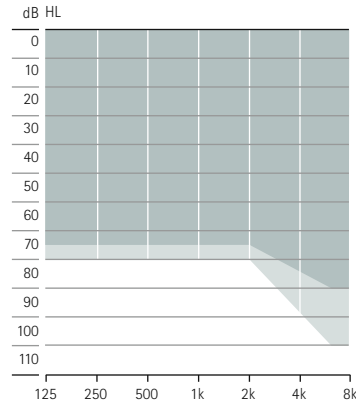

제품 설명

스카이 M-M
스카이 M-M 트라이얼
M90/M70/M50/M30

배터리	312		
다양한 기능 버튼	•		
Telecoil	•		
Bluetooth®	•		
나노 코팅	•		
IP 등급	IP68		
크기(L x W x D)	mm	31.3 x 14.1 x 7.3	
	인치	1.23 x 0.56 x 0.29"	
무게	그램/온스	2.18 / 0.077	
충전 시간	0% ~ 100%		
	0% ~ 80%		
	30분 피팅		
최대 전원 출력(2cc 커플러)	SlimTube 4.0	HE11 680	
	dB SPL	122	128
	dB	58	63
주파수 범위	Hz	<100 - 6500	<100 - 8000
동작 전류	mA	1.5	1.6

피팅 범위

경도부터 중도-고도난청까지, 모든 청력 구성

스카이 M-PR
스카이 M-PR 트라이얼
M90/M70/M50/M30

내장형 충전식			
	•		
	•		
	•		
	•		
IP 등급	IP68		
크기(L x W x D)	mm	36.7 x 16.4 x 8.5	
	인치	1.44 x 0.65 x 0.33"	
무게	그램 / 0.131	3.71 / 0.131	
충전 시간	3시간		
	1.5시간		
	10분		
최대 전원 출력(2cc 커플러)	SlimTube 4.0	HE11 680	
	dB SPL	127	130
	dB	60	66
주파수 범위	Hz	<100 - 7000	<100 - 6800

경도난청부터 고도난청까지, 모든 청력 구성

스카이 M-SP
스카이 M-SP 체험판
M90/M70/M50/M30

		13	
		•	
		•	
		•	
		•	
IP 등급		IP68	
크기(L x W x D)	mm	40 x 16.9 x 8.5	
	인치	1.57 x 0.67 x 0.33"	
무게		4.4 / 0.155	
충전 시간			
최대 전원 출력(2cc 커플러)	HE11	HE11 680	
	dB SPL	139	133
	dB	81	75
주파수 범위	Hz	<100 - 5000	<100 - 5000