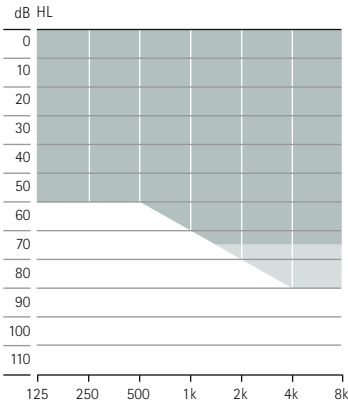

제품 설명

스카이 M-M
스카이 M-M 트라이얼
M90/M70/M50/M30

배터리	312		
다양한 기능 버튼	•		
Telecoil	•		
Bluetooth®	•		
나노 코팅	•		
IP 등급	IP68		
크기(L x W x D)	mm	31.3 x 14.1 x 7.3	
	인치	1.23 x 0.56 x 0.29"	
무게	그램/온스	2.18 / 0.077	
충전 시간	0% ~ 100%		
	0% ~ 80%		
	30분 피팅		
최대 전원 출력(2cc 커플러)	SlimTube 4.0	HE11 680	
	dB SPL	122	128
	dB	58	63
주파수 범위	Hz	<100 - 6500	<100 - 8000
동작 전류	mA	1.5	1.6

피팅 범위

경도부터 중도-고도난청까지, 모든 청력 구성

스카이 M-PR
스카이 M-PR 트라이얼
M90/M70/M50/M30

내장형 충전식			
	•		
	•		
	•		
	•		
IP 등급	IP68		
크기(L x W x D)	mm	36.7 x 16.4 x 8.5	
	인치	1.44 x 0.65 x 0.33"	
무게	그램 / 0.131	3.71 / 0.131	
충전 시간	3시간		
	1.5시간		
	10분		
최대 전원 출력(2cc 커플러)	SlimTube 4.0	HE11 680	
	dB SPL	127	130
	dB	60	66
주파수 범위	Hz	<100 - 7000	<100 - 6800