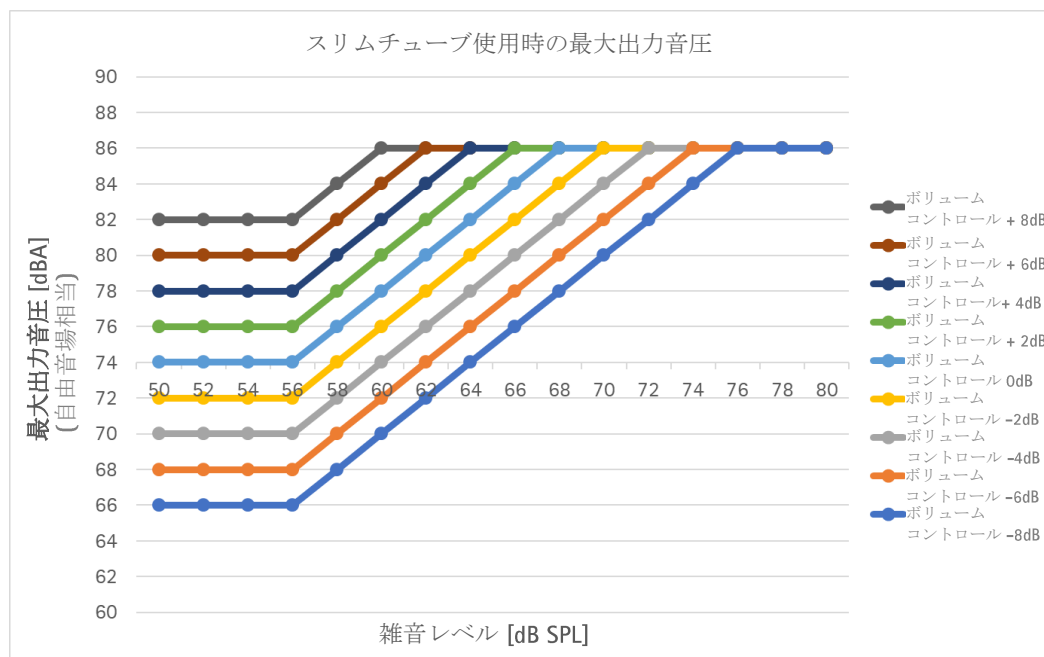

ロジャー フォーカス II

テクニカルデータ

ロジャー フォーカス II / ロジャー フォーカス II-312

MPO - スリムチューブ使用時の最大出力音圧

一般的なテスト情報

絶対最大値は、ボリュームコントロール(イージーゲイン)のレベルに関わらず同じです。

警告

製造業者が明示的に許可していない本機器の変更および改造は厳禁です。機器を損傷する恐れがあります。