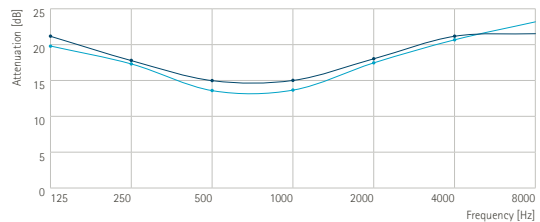

Produktspecifikke fordele

- Perfekt pasform: Formstøbte ørepropper i allergivenlig medicinsk silikone og akryl
- Høj komfort: Avanceret membranfilterteknologi sikrer luftpassage til ørerne
- Reducerer gener relateret til skift af kabinetryk
- Akryl ørepropper: 5 farver
- Silikone ørepropper: 7 farver
- Options silikone: Valgfri udtrækssnor, lille håndtag med aftagelig halssnor
- Options akryl: Valgfri udtrækssnor, aftagelig halssnor (ingen håndtag)
- Valgfri halssnor for akryl ørepropper
- Dæmpning KM16 - 15 dB

Anvendelsesområder

- Mindre baggrundsstøj
- Reducerer problemer ved trykkudligning
- Optimal komfort
- Mindre stress på rejsen

Indeholder

- To formstøbte ørepropper
- To membranfiltere KM10
- Filterværktøj
- Etui til opbevaring
- Flersproget brugsvejledning

Tekniske data i overensstemmelse med EN 352-2:2020 Serenity Choice™ Plus Fly

Filter	Material	Frequency [Hz]	125	250	500	1000	2000	4000	8000	NR¹	SNR²
KM16	• Acrylic	Attenuation [dB]	19.7	17.2	13.5	13.6	17.4	20.6	23.1	8	15
KM16	• Silicone	Attenuation [dB]	21.0	17.7	14.9	15.0	18.0	21.1	21.4	8	15

Lydreduktion: ☐ ☒ ☒ ☒ ☐

Omgivelseslyd: ☒ ☒ ☒ ☒ ☒ ☒

¹Noise Reduction Rating

²Single Number Rating