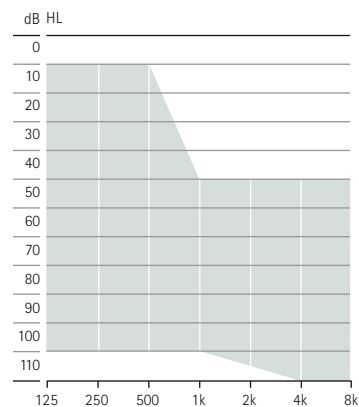

** 实际充电时间取决于电池的剩余寿命，但不会超过 3 小时。

*** IP68 表示助听器的防水、防尘等级。根据 IEC 60529 标准，可以将其连续浸入 1 米深的水中 60 分钟，可以将其放入集尘室 8 小时。

产品说明

Sky M-M
Sky M-M Trial
M90/M70/M50/M30

电池	312
多功能按键	•
电感	•
蓝牙®	•
纳米涂层	•
IP 等级	IP68
尺寸 (长 x 宽 x 高)	mm 31.3 x 14.1 x 7.3 英寸 1.23 x 0.56 x 0.29"
重量	g/oz 2.18 / 0.077
充电时间	0% 至 100% 0% 至 80% 30 分钟验配
最大功率输出 (2cc 耦合腔)	
	细声管 4.0 HE11 680
	dB SPL 122 128
	dB 58 63
频率范围	Hz <100 - 6500 <100 - 8000
工作电流	mA 1.5 1.6

验配范围

轻度至中度-重度听力损失，
全部听力图型

Sky M-PR
Sky M-PR Trial
M90/M70/M50/M30

电池	内置锂电续航
多功能按键	•
电感	•
蓝牙®	•
纳米涂层	•
IP 等级	IP68
尺寸 (长 x 宽 x 高)	36.7 x 16.4 x 8.5 1.44 x 0.65 x 0.33"
重量	3.71 / 0.131
充电时间	3 小时 1.5 小时 10 分钟
最大功率输出 (2cc 耦合腔)	
	细声管 4.0 HE11 680
	dB SPL 127 130
	dB 60 66
频率范围	Hz <100 - 7000 <100 - 6800
工作电流	2.1 2.0

轻度至重度听力损失，
全部听力图型

Sky M-SP
Sky M-SP Trial
M90/M70/M50/M30

电池	13
多功能按键	•
电感	•
蓝牙®	•
纳米涂层	•
IP 等级	IP68
尺寸 (长 x 宽 x 高)	40 x 16.9 x 8.5 1.57 x 0.67 x 0.33"
重量	4.4 / 0.155
充电时间	3 小时 1.5 小时 10 分钟
最大功率输出 (2cc 耦合腔)	
	HE11 HE11 680
	dB SPL 139 133
	dB 81 75
频率范围	Hz <100 - 5000 <100 - 5000
工作电流	2.1 2.0