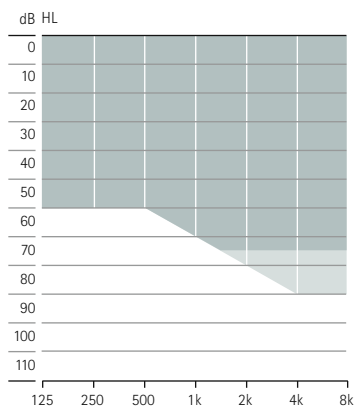

** 实际充电时间取决于电池的剩余寿命，但不会超过 3 小时。

*** IP68 表示助听器的防水、防尘等级。根据 IEC 60529 标准，可以将其连续浸入 1 米深的水中 60 分钟，可以将其放入集尘室 8 小时。

产品说明

Sky M-M
Sky M-M Trial
M90/M70/M50/M30

电池	312
多功能按键	•
电感	•
蓝牙®	•
纳米涂层	•
IP 等级	IP68
尺寸 (长 x 宽 x 高)	mm 31.3 x 14.1 x 7.3 英寸 1.23 x 0.56 x 0.29"
重量	g/oz 2.18 / 0.077
充电时间	0% 至 100% 0% 至 80% 30 分钟验配
最大功率输出 (2cc 耦合腔)	
	细声管 4.0 HE11 680
	dB SPL 122 128
	dB 58 63
频率范围	Hz <100 - 6500 <100 - 8000
工作电流	mA 1.5 1.6

验配范围

轻度至中度-重度听力损失，
全部听力图型

Sky M-PR
Sky M-PR Trial
M90/M70/M50/M30

电池	内置锂电续航
多功能按键	•
电感	•
蓝牙®	•
纳米涂层	•
IP 等级	IP68
尺寸 (长 x 宽 x 高)	36.7 x 16.4 x 8.5 1.44 x 0.65 x 0.33"
重量	3.71 / 0.131
充电时间	3 小时 1.5 小时 10 分钟
最大功率输出 (2cc 耦合腔)	
	细声管 4.0 HE11 680
	dB SPL 127 130
	dB 60 66
频率范围	Hz <100 - 7000 <100 - 6800
工作电流	2.1 2.0

轻度至重度听力损失，
全部听力图型

Sky M-SP
Sky M-SP Trial
M90/M70/M50/M30

电池	13
多功能按键	•
电感	•
蓝牙®	•
纳米涂层	•
IP 等级	IP68
尺寸 (长 x 宽 x 高)	40 x 16.9 x 8.5 1.57 x 0.67 x 0.33"
重量	4.4 / 0.155
充电时间	3 小时 1.5 小时 10 分钟
最大功率输出 (2cc 耦合腔)	
	HE11 HE11 680
	dB SPL 139 133
	dB 81 75
频率范围	Hz <100 - 5000 <100 - 5000
工作电流	2.1 2.0