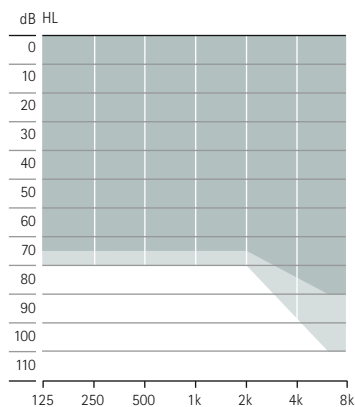

** 实际充电时间取决于电池的剩余寿命，但不会超过 3 小时。

*** IP68 表示助听器的防水、防尘等级。根据 IEC 60529 标准，可以将其连续浸入 1 米深的水中 60 分钟，可以将其放入集尘室 8 小时。

产品说明

Sky M-M
Sky M-M Trial
M90/M70/M50/M30

电池	312
多功能按键	•
电感	•
蓝牙®	•
纳米涂层	•
IP 等级	IP68
尺寸 (长 x 宽 x 高)	mm 31.3 x 14.1 x 7.3 英寸 1.23 x 0.56 x 0.29"
重量	g/oz 2.18 / 0.077
充电时间	0% 至 100% 0% 至 80% 30 分钟验配
最大功率输出 (2cc 耦合腔)	
	细声管 4.0 HE11 680
	dB SPL 122 128
	dB 58 63
频率范围	Hz <100 - 6500 <100 - 8000
工作电流	mA 1.5 1.6

验配范围

轻度至中度-重度听力损失，
全部听力图型

Sky M-PR
Sky M-PR Trial
M90/M70/M50/M30

电池	内置锂电续航
多功能按键	•
电感	•
蓝牙®	•
纳米涂层	•
IP 等级	IP68
尺寸 (长 x 宽 x 高)	36.7 x 16.4 x 8.5 1.44 x 0.65 x 0.33"
重量	3.71 / 0.131
充电时间	3 小时 1.5 小时 10 分钟
最大功率输出 (2cc 耦合腔)	
	细声管 4.0 HE11 680
	dB SPL 127 130
	dB 60 66
频率范围	Hz <100 - 7000 <100 - 6800
工作电流	2.1 2.0

轻度至重度听力损失，
全部听力图型

Sky M-SP
Sky M-SP Trial
M90/M70/M50/M30

电池	13
多功能按键	•
电感	•
蓝牙®	•
纳米涂层	•
IP 等级	IP68
尺寸 (长 x 宽 x 高)	40 x 16.9 x 8.5 1.57 x 0.67 x 0.33"
重量	4.4 / 0.155
充电时间	3 小时 1.5 小时 10 分钟
最大功率输出 (2cc 耦合腔)	
	HE11 HE11 680
	dB SPL 139 133
	dB 81 75
频率范围	Hz <100 - 5000 <100 - 5000
工作电流	2.1 2.0