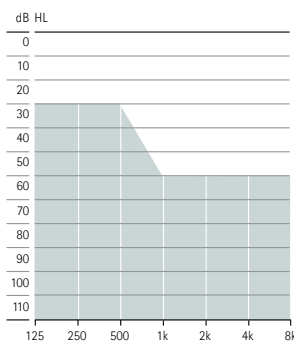

产品说明

电池型号		675	内置锂电续航
电感		•	
与智联 L 的兼容性			•
Bluetooth® (蓝牙)		•	•
疏水涂层		•	•
IP 等级		IP68¹	IP68¹
尺寸	长 x 宽 x 高	42.6 x 18.8 x 8.6 mm (1.68 x 0.74 x 0.34")	36.7 x 16.4 x 8.5 mm (1.44 x 0.64 x 0.33")
	重量	4.60 g / 0.162 oz	3.68 g / 0.130 oz
充电时间²	0% - 100%		3 h
	0% 至 80%		1.5 h
	30 分钟验配		10 分钟

		HE11	HE11 680	HE11 680	细声管 4.0
最大声输出 (dB SPL)	2 cc 耦合腔	141	134	130	129
最大增益 (dB)	2 cc 耦合腔	84	78	68	69
频率范围 (Hz)		< 100 - > 4700	< 100 - > 4700	< 100 - > 5700	< 100 - > 7100
工作电流 (mA)		3.3	2.8		

验配范围

■ 细声管 4.0
■ HE11 680

重度到极重度听力损失，
全部听力图型