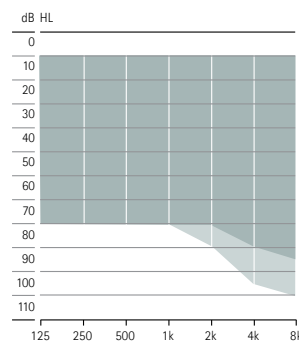

轻度到中度-重度听力损失，全部
听力图型

外壳颜色

¹ IP68 表示助听器防尘防水。根据 IEC60529 标准，它在 1 米深的淡水中连续浸泡 60 分钟且在集尘室中放置 8 小时，仍然能够正常工作。

² 实际充电时间取决于电池的剩余寿命，可能会受到温度条件的影响。

Bluetooth® 文字标记和徽标是 Bluetooth SIG, Inc. 的注册商标，Sonova AG 对此类徽标的任何使用均已经过许可。